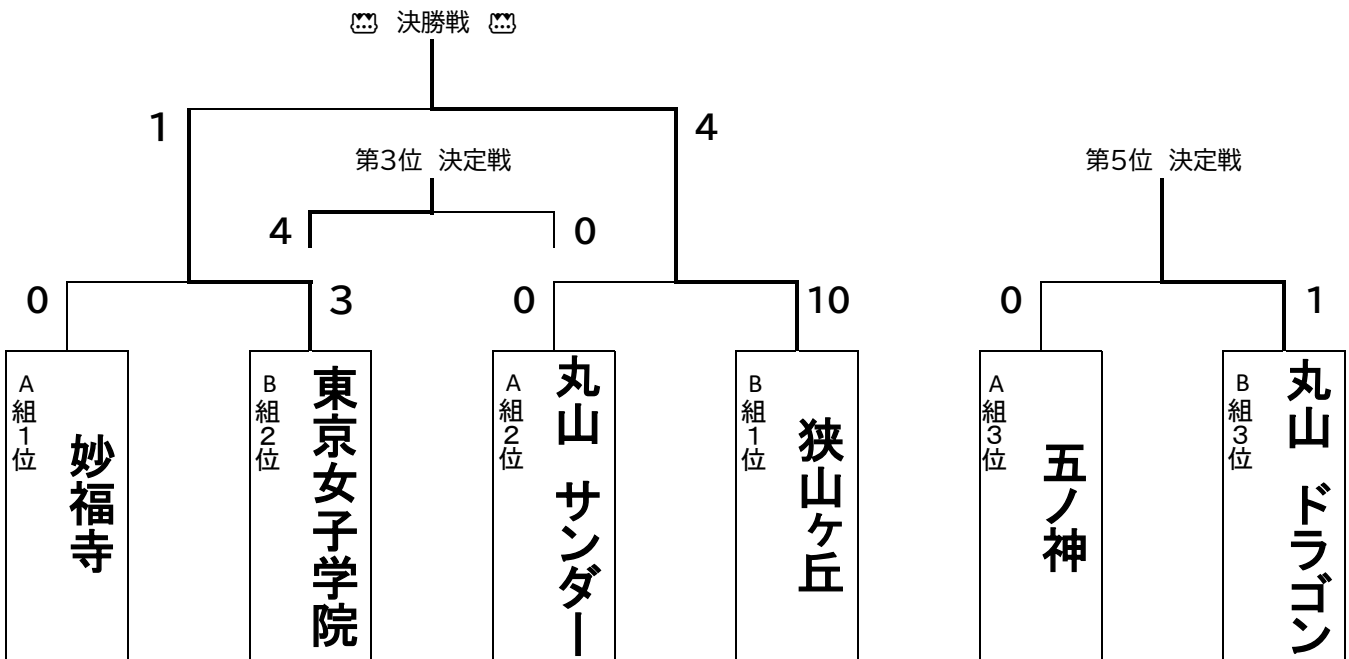

第5回 ルミエールカップ 午前の部 最終結果

【 予選リーグ 】

A組	五ノ神	妙福寺	丸山サンダー
五ノ神		● 1 - 3	● 0 - 1
妙福寺	○ 3 - 1		○ 4 - 1
丸山サンダー	○ 1 - 0	● 1 - 4	

勝	分	負	勝点	得点	得失点	順位
0	0	2	0	1	-3	3
2	0	0	6	7	5	1
1	0	1	3	2	-2	2

B組	狭山ヶ丘	丸山ドラゴン	東京女子学院
狭山ヶ丘		○ 6 - 0	○ 2 - 0
丸山ドラゴン	● 0 - 6		● 0 - 3
東京女子学院	● 0 - 2	○ 3 - 0	

勝	分	負	勝点	得点	得失点	順位
2	0	0	6	8	8	1
0	0	2	0	0	-9	3
1	0	1	3	3	1	2

【 決勝トーナメント・順位決定戦 】

【 最終順位 】

優勝	狭山ヶ丘 チーム	第4位	丸山 サンダー チーム
準優勝	東京女子学院 チーム	第5位	丸山 ドラゴン チーム
第3位	妙福寺 チーム	第6位	五ノ神 チーム