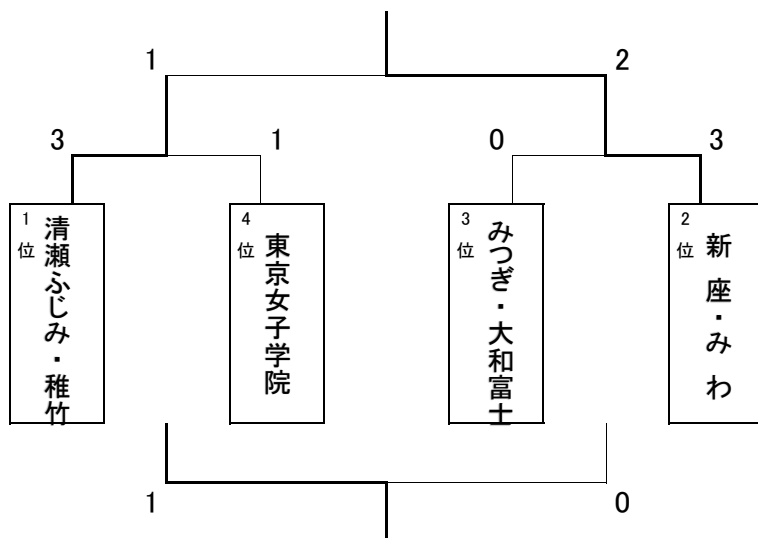

第47回 チャレンジカップサッカー大会 【 11月28日 午後の部 対戦表 】

	みつぎ 大和富士	新座 みわ	清瀬ふじ み 稚 竹	女子学院	勝	負	引	勝点	得点	得失点差	順位
みつぎ 大和富士		○ 2 - 1	● 1 - 3		1	1	0	3	3	-1	3
新座 みわ	● 1 - 2			○ 1 - 0	1	1	0	3	2	0	2
清瀬ふじ み 稚 竹	○ 3 - 1			○ 1 - 0	2	0	0	6	4	3	1
女子学院		● 0 - 1	● 0 - 1		0	2	0	0	0	-2	4

勝	=	3
負	=	0
引	=	1

優勝	新座・みわ 合同チーム
準優勝	清瀬ふじみ・稚竹 合同チーム
三位	東京女子学院 チーム
四位	みつぎ・大和富士 合同チーム

みんなさいごまでよくがんばりました！！